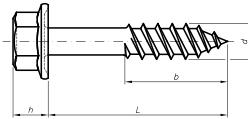

## Parafuso para Telha de Fibro-Cimento

Descrição: PF.TELHA.MAD.  
Material: Aço Baixo Carbono  
Acabamento: Zincado (ZI)

Dimensão Nominal - D	Comprimento L	Código
5/16"	65	0191 516 65
	85	0191 516 85
	110	0191 516 110
	130	0191 516 130
	150	0191 516 150