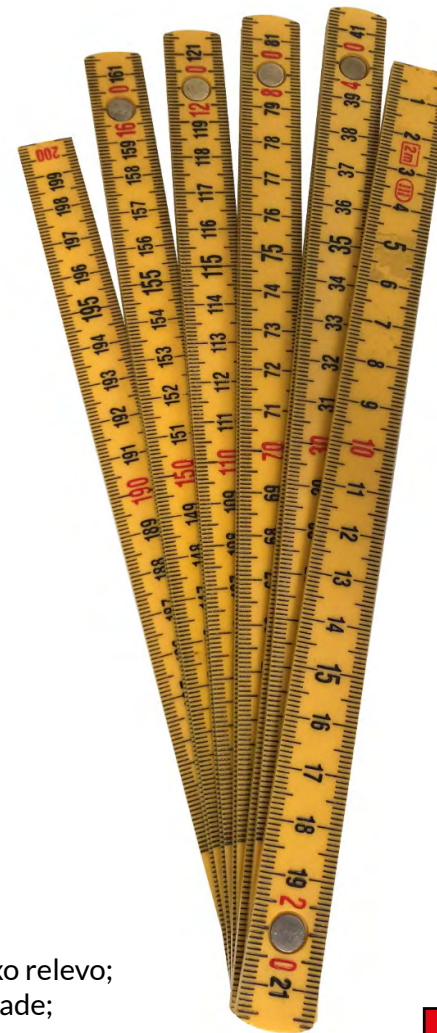

## Lâminas para Estilete

### Descrição

- Lâmina Larga;
- Jogo com 10 lâminas;
- Medidas: 9mm, 18mm e 25mm.

Código	Medidas
6800 09	9mm
6800 18	18mm
6800 25	25mm

## Metro Nylon

### Descrição

- Modelo SUECO;
- Marcação em baixo relevo;
- Resistente à umidade;
- 2 metros;
- 10 dobras.

Código	Medidas
3500 1	2 metros

Imagens meramente ilustrativas.

Todos os dados e especificações aqui referidos, assim como as recomendações apresentadas, estão sustentados por numerosos estudos laboratoriais e validados pela nossa longa experiência. Contudo e tendo em conta a grande variedade de materiais existentes no mercado, assim como as técnicas de aplicação do produto que não podem ser controladas por nós, recomendamos sempre a realização de testes prévios com os materiais a utilizar e com a sua própria técnica. Por estas razões, qualquer aplicação do produto é efetivada sob a exclusiva responsabilidade do utilizador, não podendo a Minner Comercial ser responsabilizada por quaisquer perdas ou prejuízos, direta ou indiretamente resultantes da aplicação.