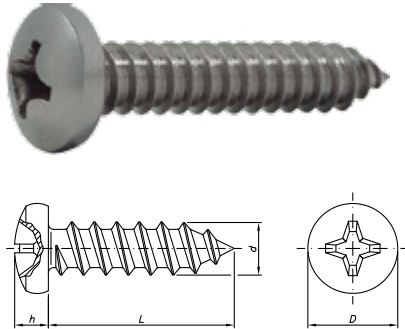

Parafuso Inox

Auto-Atarraxante

Cabeça Panela - Fenda PHS

Descrição: PF.INOX.PAN.PHS.A/A
Material: INOX - 302
Acabamento: POLIDO (PO)
Fenda: PHS
DIN: 7981
Rosca DIN 7970
Preto(opcional) + 10%

Comp. L	Diâmetro Nominal						
	2,9	3,5	3,9	4,2	4,8	5,5	6,3
6,5	0302 29 65	0302 35 65					
9,5	0302 29 95	0302 35 95	0302 39 95	0302 42 95	0302 48 95		
13	0302 29 130	0302 35 130	0302 39 130	0302 42 130	0302 48 130	0302 55 130	0302 63 130
16	0302 29 160	0302 35 160	0302 39 160	0302 42 160	0302 48 160	0302 55 160	0302 63 160
19	0302 29 190	0302 35 190	0302 39 190	0302 42 190	0302 48 190	0302 55 190	0302 63 190
22	0302 29 220	0302 35 220	0302 39 220	0302 42 220	0302 48 220	0302 55 220	0302 63 220
25	0302 29 250	0302 35 250	0302 39 250	0302 42 250	0302 48 250	0302 55 250	0302 63 250
32		0302 35 320	0302 39 320	0302 42 320	0302 48 320	0302 55 320	0302 63 320
38		0302 35 380	0302 39 380	0302 42 380	0302 48 380	0302 55 380	0302 63 380
45				0302 42 450	0302 48 450	0302 55 450	0302 63 450
50				0302 42 500	0302 48 500	0302 55 500	0302 63 500
60					0302 48 600	0302 55 600	0302 63 600
70					0302 48 700	0302 55 700	0302 63 700
80					0302 48 800	0302 55 800	0302 63 800
90					0302 48 900	0302 55 900	0302 63 900
100						0302 55 1	0302 63 1