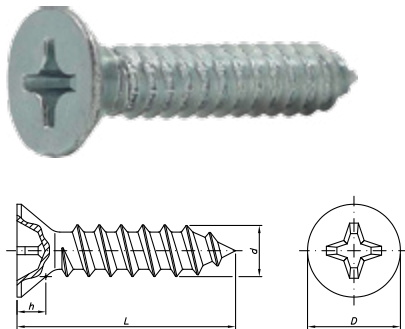

Comp. L	Diâmetro Nominal						
	2,9	3,5	3,9	4,2	4,8	5,5	6,3
6,5	0304 29 65	0304 35 65					
9,5	0304 29 95	0304 35 95	0304 39 95	0304 42 95	0304 48 95		
13	0304 29 130	0304 35 130	0304 39 130	0304 42 130	0304 48 130	0304 55 130	0304 63 130
16	0304 29 160	0304 35 160	0304 39 160	0304 42 160	0304 48 160	0304 55 160	0304 63 160
19	0304 29 190	0304 35 190	0304 39 190	0304 42 190	0304 48 190	0304 55 190	0304 63 190
22	0304 29 220	0304 35 220	0304 39 220	0304 42 220	0304 48 220	0304 55 220	0304 63 220
25	0304 29 250	0304 35 250	0304 39 250	0304 42 250	0304 48 250	0304 55 250	0304 63 250
32		0304 35 320	0304 39 320	0304 42 320	0304 48 320	0304 55 320	0304 63 320
38		0304 35 380	0304 39 380	0304 42 380	0304 48 380	0304 55 380	0304 63 380
45				0304 42 450	0304 48 450	0304 55 450	0304 63 450
50				0304 42 500	0304 48 500	0304 55 500	0304 63 500
60					0304 48 600	0304 55 600	0304 63 600
70					0304 48 700	0304 55 700	0304 63 700
80					0304 48 800	0304 55 800	0304 63 800
90					0304 48 900	0304 55 900	0304 63 900
100						0304 55 1	0304 63 1

Imagens meramente ilustrativas.

Todos os dados e especificações aqui referidos, assim como as recomendações apresentadas, estão sustentados por numerosos estudos laboratoriais e validados pela nossa longa experiência. Contudo e tendo em conta a grande variedade de materiais existentes no mercado, assim como as técnicas de aplicação do produto que não podem ser controladas por nós, recomendamos sempre a realização de testes prévios com os materiais a utilizar e com a sua própria técnica. Por estas razões, qualquer aplicação do produto é efetivada sob a exclusiva responsabilidade do utilizador, não podendo a Minner Comercial ser responsabilizada por quaisquer perdas ou prejuízos, direta ou indiretamente resultantes da aplicação.