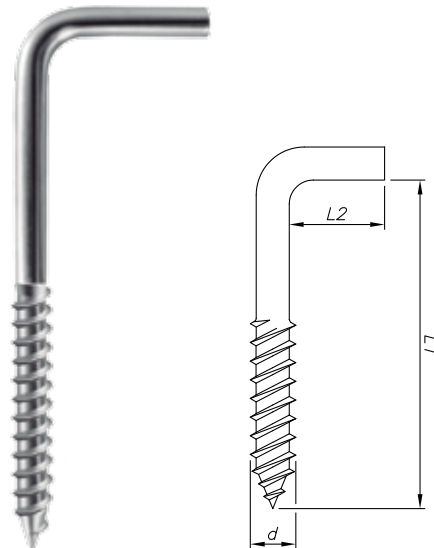

Escapula

Escapula	Código
6 (4,2 x 60)	0162 42 60
8 (5,5 x 70)	0162 55 70
10 (6,3 x 70)	0162 63 70

Descrição: Escapula
Material: Aço Carbono

Gancho

Gancho	Código
5 (3,5 x 40)	0164 35 40
6 (4,2 x 60)	0164 42 60
8 (5,5 x 70)	0164 55 70
10 (6,3 x 70)	0164 63 70
12 (7,5 x 85)	0164 75 85

Descrição: Gancho
Material: Aço Carbono

Pitão

Pitão	Código
5 (3,5 x 40)	0163 35 40
6 (4,2 x 60)	0163 42 60
8 (5,5 x 70)	0163 55 70
10 (6,3 x 70)	0163 63 70
12 (7,5 x 85)	0163 75 85

Descrição: Pitão
Material: Aço Carbono

Buchas

Bucha	Código
5 mm	0165 5
6 mm	0165 6
7 mm	0165 7
8 mm	0165 8
10 mm	0165 10
12 mm	0165 12

Descrição: Bucha

Imagens meramente ilustrativas.

Todos os dados e especificações aqui referidos, assim como as recomendações apresentadas, estão sustentados por numerosos estudos laboratoriais e validados pela nossa longa experiência. Contudo e tendo em conta a grande variedade de materiais existentes no mercado, assim como as técnicas de aplicação do produto que não podem ser controladas por nós, recomendamos sempre a realização de testes prévios com os materiais a utilizar e com a sua própria técnica. Por estas razões, qualquer aplicação do produto é efetivada sob a exclusiva responsabilidade do utilizador, não podendo a Minner Comercial ser responsabilizada por quaisquer perdas ou prejuízos, direta ou indiretamente resultantes da aplicação.