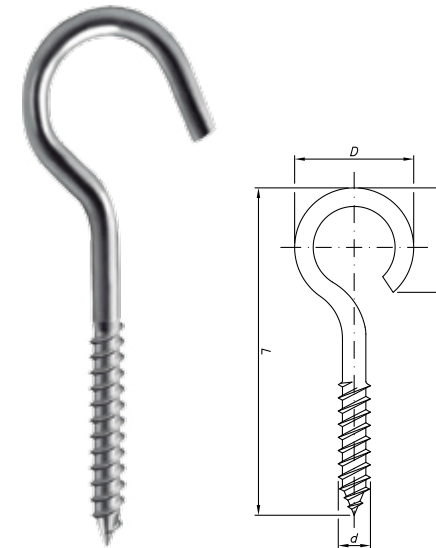

Escapula

Escapula	Código
6 (4,2 x 60)	0162 42 60
8 (5,5 x 70)	0162 55 70
10 (6,3 x 70)	0162 63 70

Descrição: Escapula
Material: Aço Carbono

Gancho

Gancho	Código
5 (3,5 x 40)	0164 35 40
6 (4,2 x 60)	0164 42 60
8 (5,5 x 70)	0164 55 70
10 (6,3 x 70)	0164 63 70
12 (7,5 x 85)	0164 75 85

Descrição: Gancho
Material: Aço Carbono

Pitão

Pitão	Código
5 (3,5 x 40)	0163 35 40
6 (4,2 x 60)	0163 42 60
8 (5,5 x 70)	0163 55 70
10 (6,3 x 70)	0163 63 70
12 (7,5 x 85)	0163 75 85

Descrição: Pitão
Material: Aço Carbono

Buchas

Bucha	Código
5 mm	0165 5
6 mm	0165 6
7 mm	0165 7
8 mm	0165 8
10 mm	0165 10
12 mm	0165 12

Descrição: Bucha

Imagens meramente ilustrativas.

Todos os dados e especificações aqui referidos, assim como as recomendações apresentadas, estão sustentados por numerosos estudos laboratoriais e validados pela nossa longa experiência. Contudo e tendo em conta a grande variedade de materiais existentes no mercado, assim como as técnicas de aplicação do produto que não podem ser controladas por nós, recomendamos sempre a realização de testes prévios com os materiais a utilizar e com a sua própria técnica. Por estas razões, qualquer aplicação do produto é efetivada sob a exclusiva responsabilidade do utilizador, não podendo a Minner Comercial ser responsabilizada por quaisquer perdas ou prejuízos, direta ou indiretamente resultantes da aplicação.