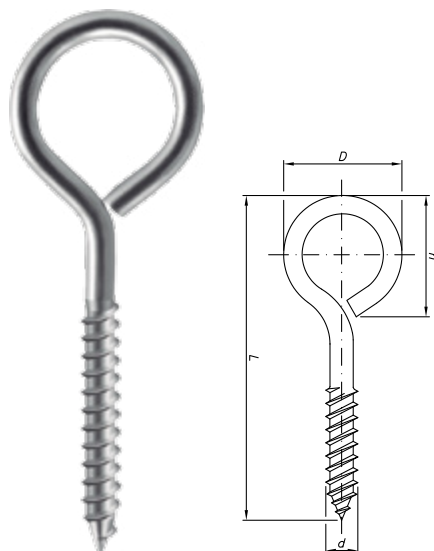

Escapula

Escapula	Código
6 (4,2 x 60)	0162 42 60
8 (5,5 x 70)	0162 55 70
10 (6,3 x 70)	0162 63 70

Descrição: Escapula
Material: Aço Carbono

Gancho

Gancho	Código
5 (3,5 x 40)	0164 35 40
6 (4,2 x 60)	0164 42 60
8 (5,5 x 70)	0164 55 70
10 (6,3 x 70)	0164 63 70
12 (7,5 x 85)	0164 75 85

Descrição: Gancho
Material: Aço Carbono

Pitão

Pitão	Código
5 (3,5 x 40)	0163 35 40
6 (4,2 x 60)	0163 42 60
8 (5,5 x 70)	0163 55 70
10 (6,3 x 70)	0163 63 70
12 (7,5 x 85)	0163 75 85

Descrição: Pitão
Material: Aço Carbono

Buchas

Bucha	Código
5 mm	0165 5
6 mm	0165 6
7 mm	0165 7
8 mm	0165 8
10 mm	0165 10
12 mm	0165 12

Descrição: Bucha

Imagens meramente ilustrativas.

Todos os dados e especificações aqui referidos, assim como as recomendações apresentadas, estão sustentados por numerosos estudos laboratoriais e validados pela nossa longa experiência. Contudo e tendo em conta a grande variedade de materiais existentes no mercado, assim como as técnicas de aplicação do produto que não podem ser controladas por nós, recomendamos sempre a realização de testes prévios com os materiais a utilizar e com a sua própria técnica. Por estas razões, qualquer aplicação do produto é efetivada sob a exclusiva responsabilidade do utilizador, não podendo a Minner Comercial ser responsabilizada por quaisquer perdas ou prejuízos, direta ou indiretamente resultantes da aplicação.